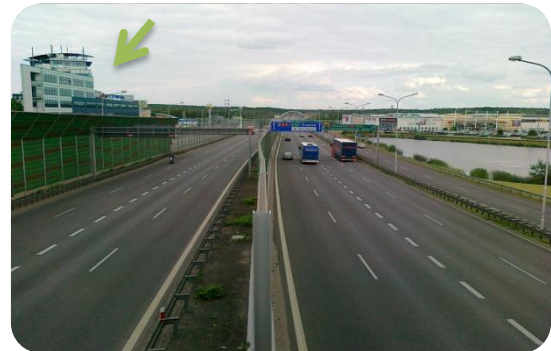

Hotel Campanile Katowice ma bardzo łatwy dojazd komunikacją miejską

Z dworca PKP Katowice (przystanek przy placu i ul. Andrzeja z tyłu dworca) – dojadą Państwo do naszego hotelu linią **910** w kier. Centrum Handlowego Trzy Stawy. Należy wysiąść na przystanku „**Osiedle Paderewskiego Pomnik**” przy sklepie *Praktiker* i *Lidl*. Z tego przystanku należy wrócić się piechotą 70 metrów i skręcić w lewo, w kierunku restauracji *Mc Donald's*, przy której znajduje się **Hotel Campanile**.

Z dworca autobusowego PKS (przystanek ul. Sokolska) – dojadą Państwo linią **674**. Wsiadamy analogicznie jak powyżej.

Nieco wcześniej (ok. 350 metrów przed hotelem, blisko Biblioteki Śląskiej) znajduje się przystanek komunikacji miejskiej "**Osiedle Paderewskiego Powstańców**", na którym zatrzymują się autobusy KZK GOP linii: 51, 110, 672, 674, 910, 940.

Usytuowanie hotelu przy autostradzie A4 pozwala na łatwy dojazd samochodem, bez konieczności krążenia po ścisłym centrum Katowic.

Dla gości zmotoryzowanych przygotowaliśmy monitorowane miejsca parkingowe.

Jadąc autostradą A4 od strony Wrocławia – należy zjechać na zjeździe **jak na Skoczów** ale od razu wybrać dalszy kierunek: **Centrum** (nie Skoczów!), a następnie trzymać się białych napisów **centrum handlowe**. W ten sposób, przejeżdżając drogą wzdłuż Centrum handlowego 3 Stawy, tuż za stawem skręcić w prawo i od razu w lewo w dół, w lewo pod wiadukt, a za światłami - w pierwszą możliwą drogę w lewo. Dojadą Państwo pod **Hotel Campanile**, który jest dokładnie na wysokości restauracji.