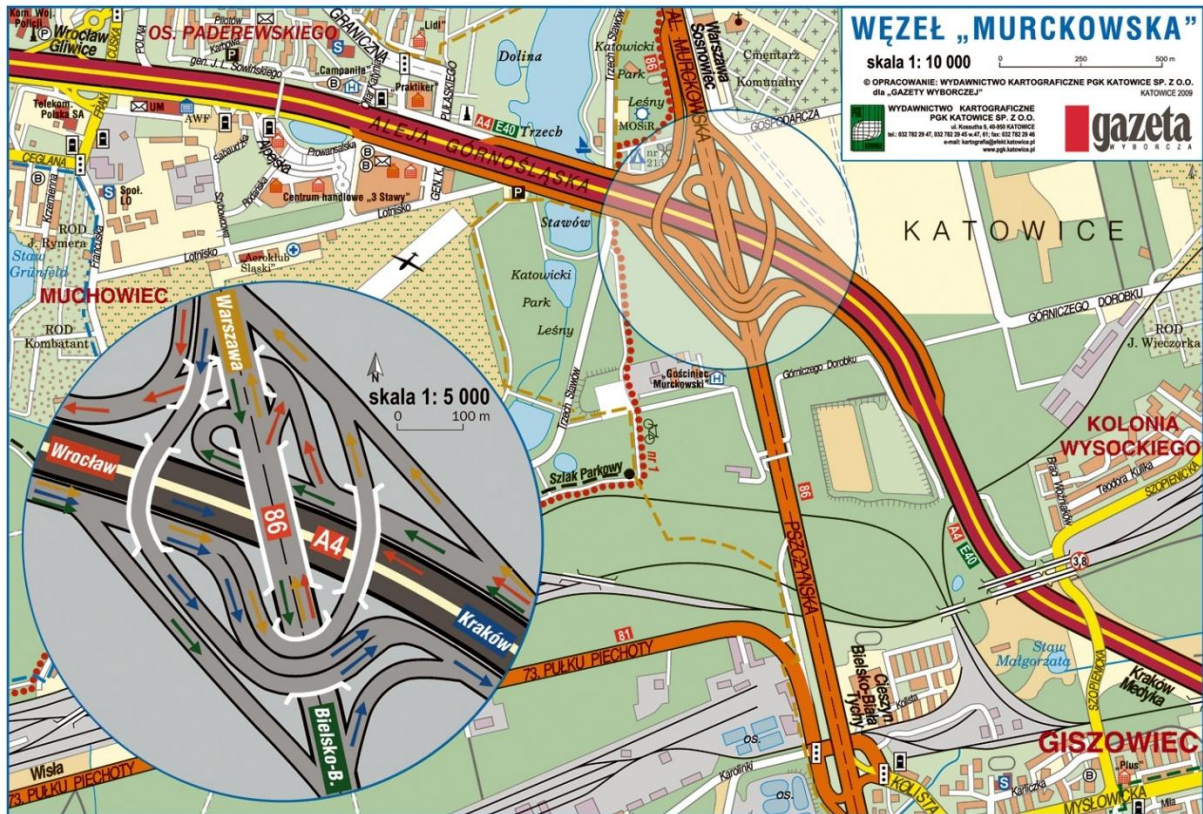

Węzeł A4 Murckowska:

Źródło: gazeta.pl